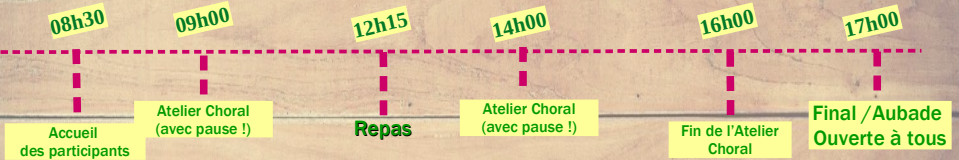

WEEK-END CHANTANT

Les 7 et 8 mars 2020

À Wasquehal
salle Pierre Herman

Organisé par Voix Si Voix La

Voix ^{si} la

Troupe Chorale

Avec le concours de

Voix au pluriel !

Les horaires

Le Samedi 7 mars

Le Dimanche 8 mars

Les informations pratiques

Le week-end est ouvert à toute personne âgée de plus de 16 ans.

Salle Pierre Herman : 5 rue Jean Macé 59290 WASQUEHAL

Dans un souci écologique, nous ne saurions que vous inciter au covoiturage, ou à utiliser les transports en commun.